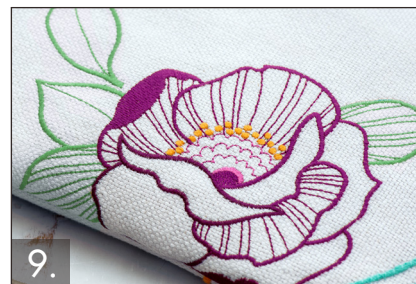

9.
101 schöne Stickdesigns
Wählen Sie aus einer Vielzahl hochwertiger Designs.