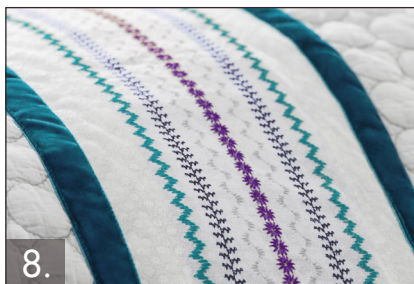

8.
Große Auswahl an traumschönen Stichen
Entdecken Sie die fantastischen und hochwertigen 7-mm-Stiche von PFAFF® für einzigartige Verzierungen.