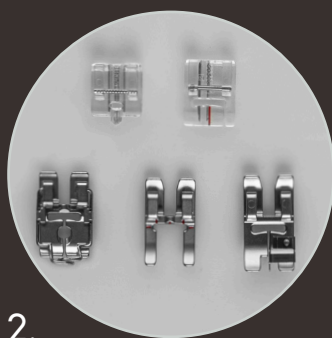

1. **Semi-Automatischer One-Step Nadeleinfädler**  
Durch Betätigung des Hebels wird die Nadel automatisch eingefädelt.

2. **Exklusives Zubehörset**  
Mit fünf Bonus-Nähfüßen von PFAFF®: Schmalkantenfuß für das IDT™-SYSTEM, nahtverdeckter Reißverschlussfuß, Paspelfuß, Litzenfuß für das IDT™-SYSTEM und offener Applikationsfuß.